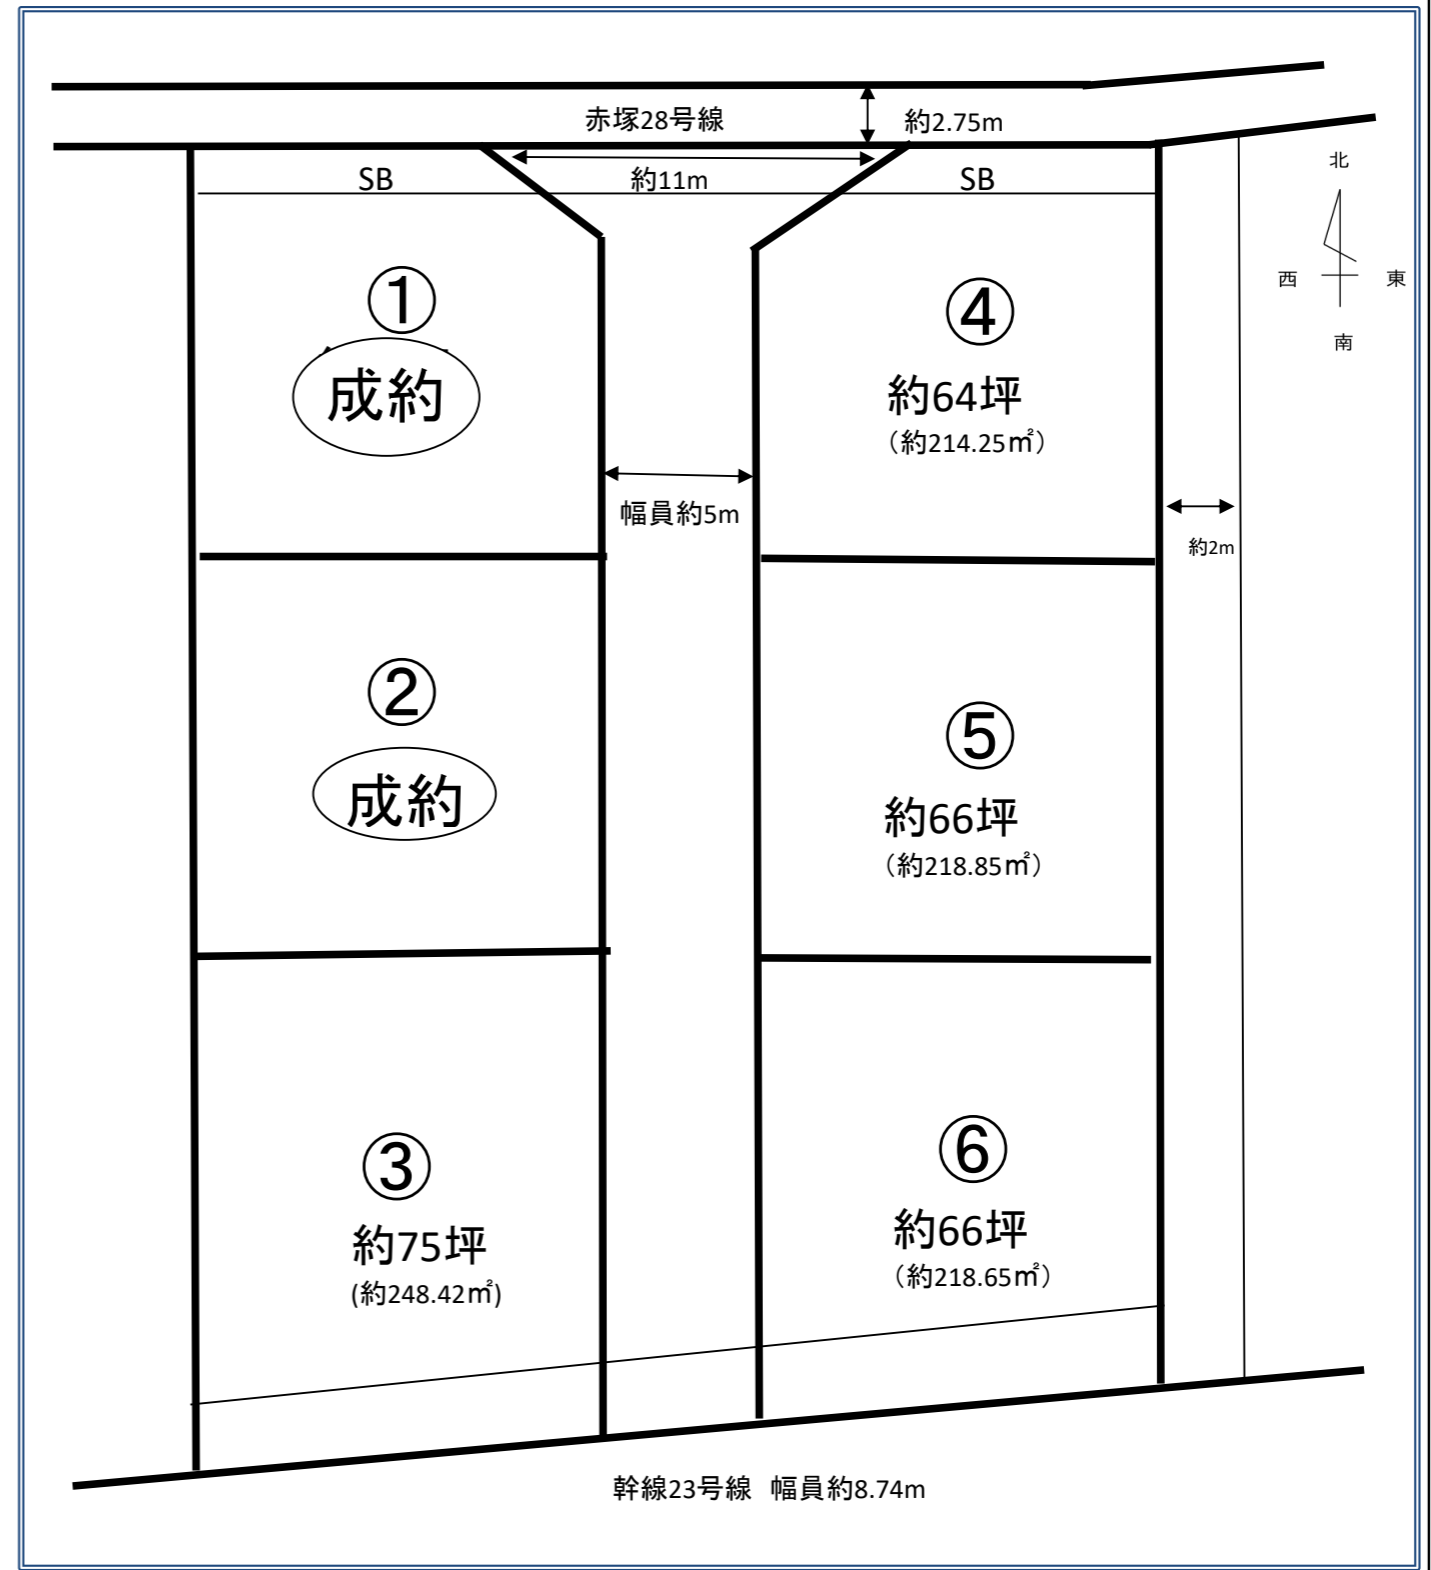

区画図

Mie 水戸不動産 〒311-4141
水戸市赤塚1-16エスコート赤塚East1階

電話.029-251-2103

Fax/029-251-2252 HP/mito2103.com メール/info@mito2103.com